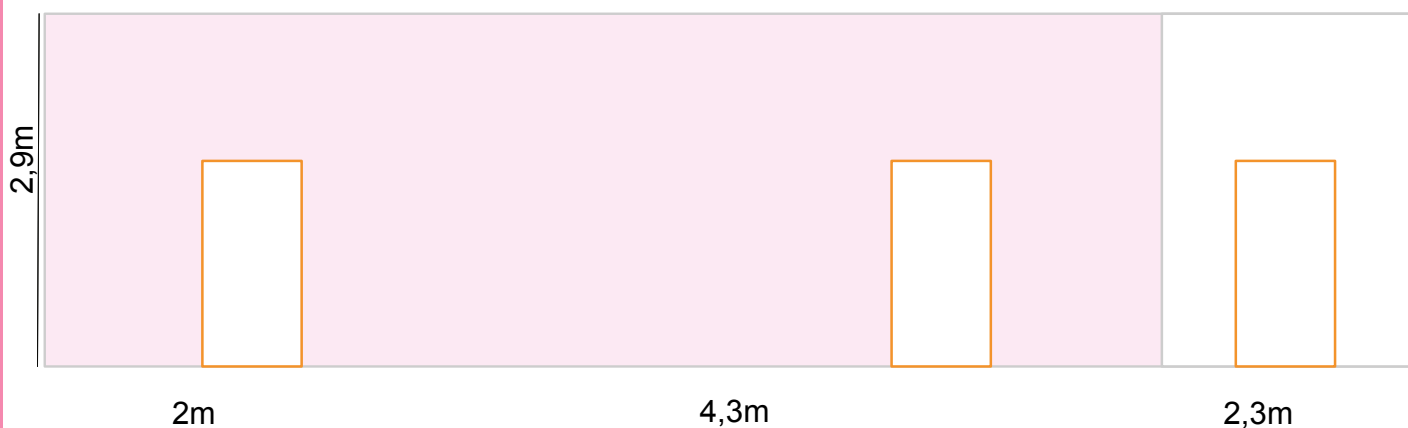

Aktuální fotografie - druhá chodby

6,3m

2m

Barevnost stěn:

 Světle růžová s bílými mráčky a jemnou grafikou

 Umělecká výmalba

 Bílá

Předpokládaný rozpočet