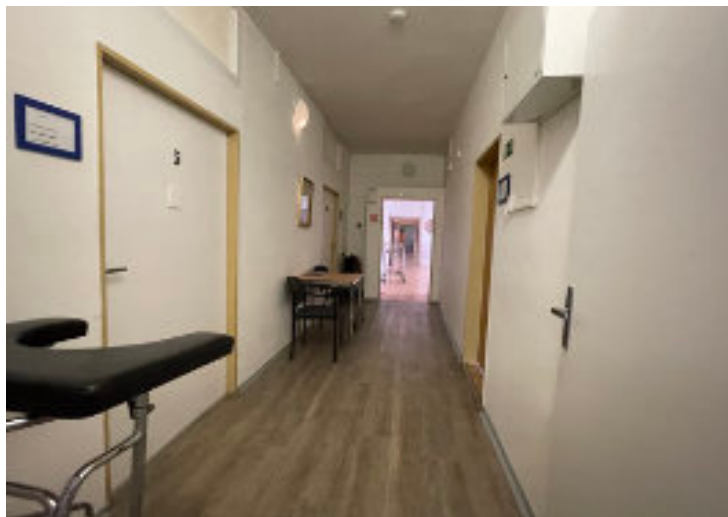

PROJEKT „Naděje_Brno - 2023“

Umělecká výmalba Domova pro seniory - druhá navazující chodba

Tato chodba je poměrně úzká a není vhodná pro jakoukoliv dekoraci, z toho důvodu nám přijde umělecká výmalba jako výtečná volba ke zvelebení tohoto prostoru. Navíc celá malba bude jako obvykle zalakována proti oděru a tím pádem i zvýšená možnost údržby i desinfekce.

Aktuální fotografie - druhá chodby

6,3m