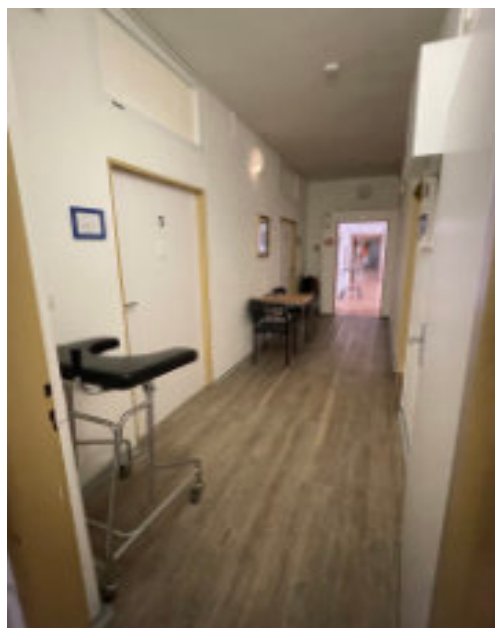

PROJEKT „Naděje_Brno - 2023“

Umělecká výmalba Domova pro seniory - druhá navazující chodba

Tato chodba je poměrně úzká a není vhodná pro jakoukoliv dekoraci, z toho důvodu nám přijde umělecká výmalba jako výtečná volba ke zvelebení tohoto prostoru. Navíc celá malba bude jako obvykle zalakována proti oděru a tím pádem i zvýšená možnost údržby i desinfekce.

6,3m

2m

Barevnost stěn:

Světle růžová s bílými mráčky a jemnou grafikou

Umělecká výmalba

Bílá